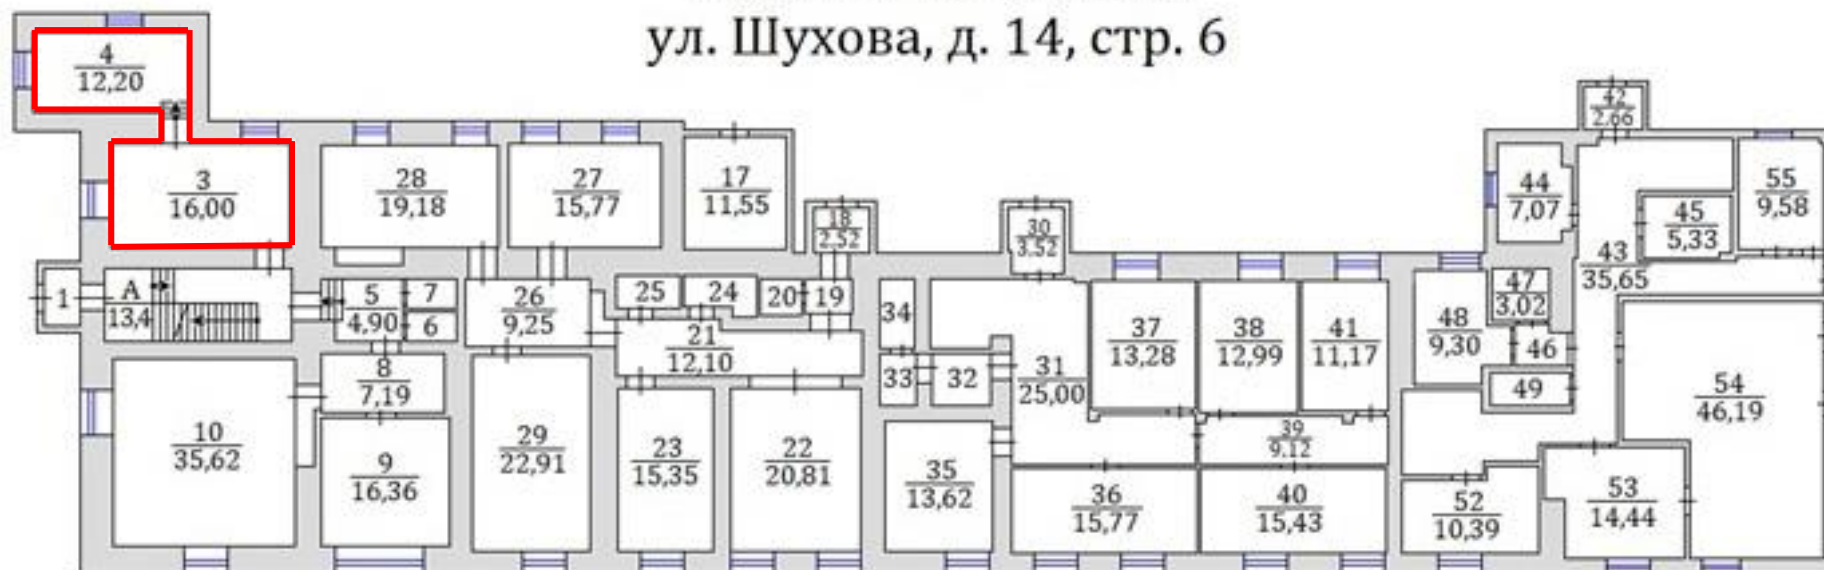

ПЛАН 1-го ЭТАЖА  
ул. Шухова, д. 14, стр. 6

№ помещения	1	6	7	19	20	24	25	32	33	34	46	49
Площадь, м <sup>2</sup>	2,04	1,44	1,47	1,73	1,49	2,45	2,06	3,02	1,89	2,11	2,04	2,66