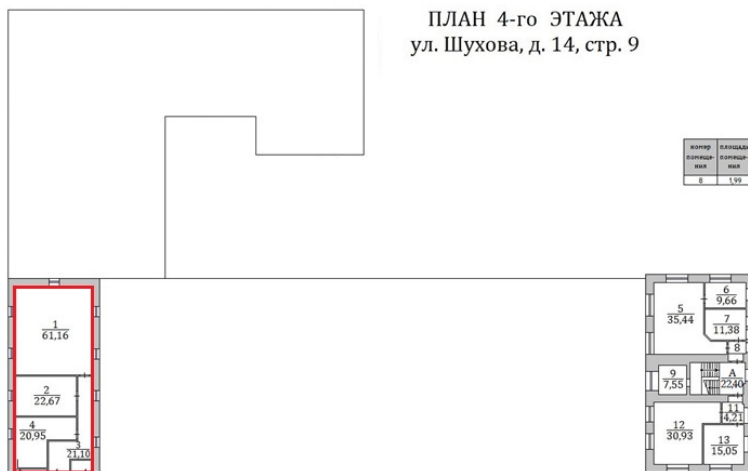

ПЛАН 4-го ЭТАЖА
ул. Шухова, д. 14, стр. 9

номер квартиры	площадь кв. м
9	199

ПЛАН 4-го ЭТАЖА
ул. Шухова, д. 14, стр. 12